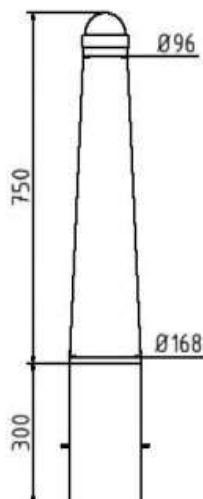

Artikelnummer: 40168B

Artikel: Stilpoller Stahlrohr \varnothing 168 / 96 mm, ortsfest, zum Einbetonieren mit Erdanker, Gesamtlänge ca. 1050 mm, ohne Öse

Technische Daten:

Gewicht: 10,00 kg/St

Material: Stahl S235 JR

Oberfläche: Feuerverzinkt und Pulverbeschichtet

Beschreibung:

Stilpoller aus Stahlrohr Konisch \varnothing 168 / 96 mm, mit Zierkappe, ca. 750 mm Überflur, feuerverzinkt und antikbraun (RAL 8019) beschichtet, ortsfest, zum Einbetonieren mit Erdanker, Gesamtlänge ca. 1050 mm, ohne Öse